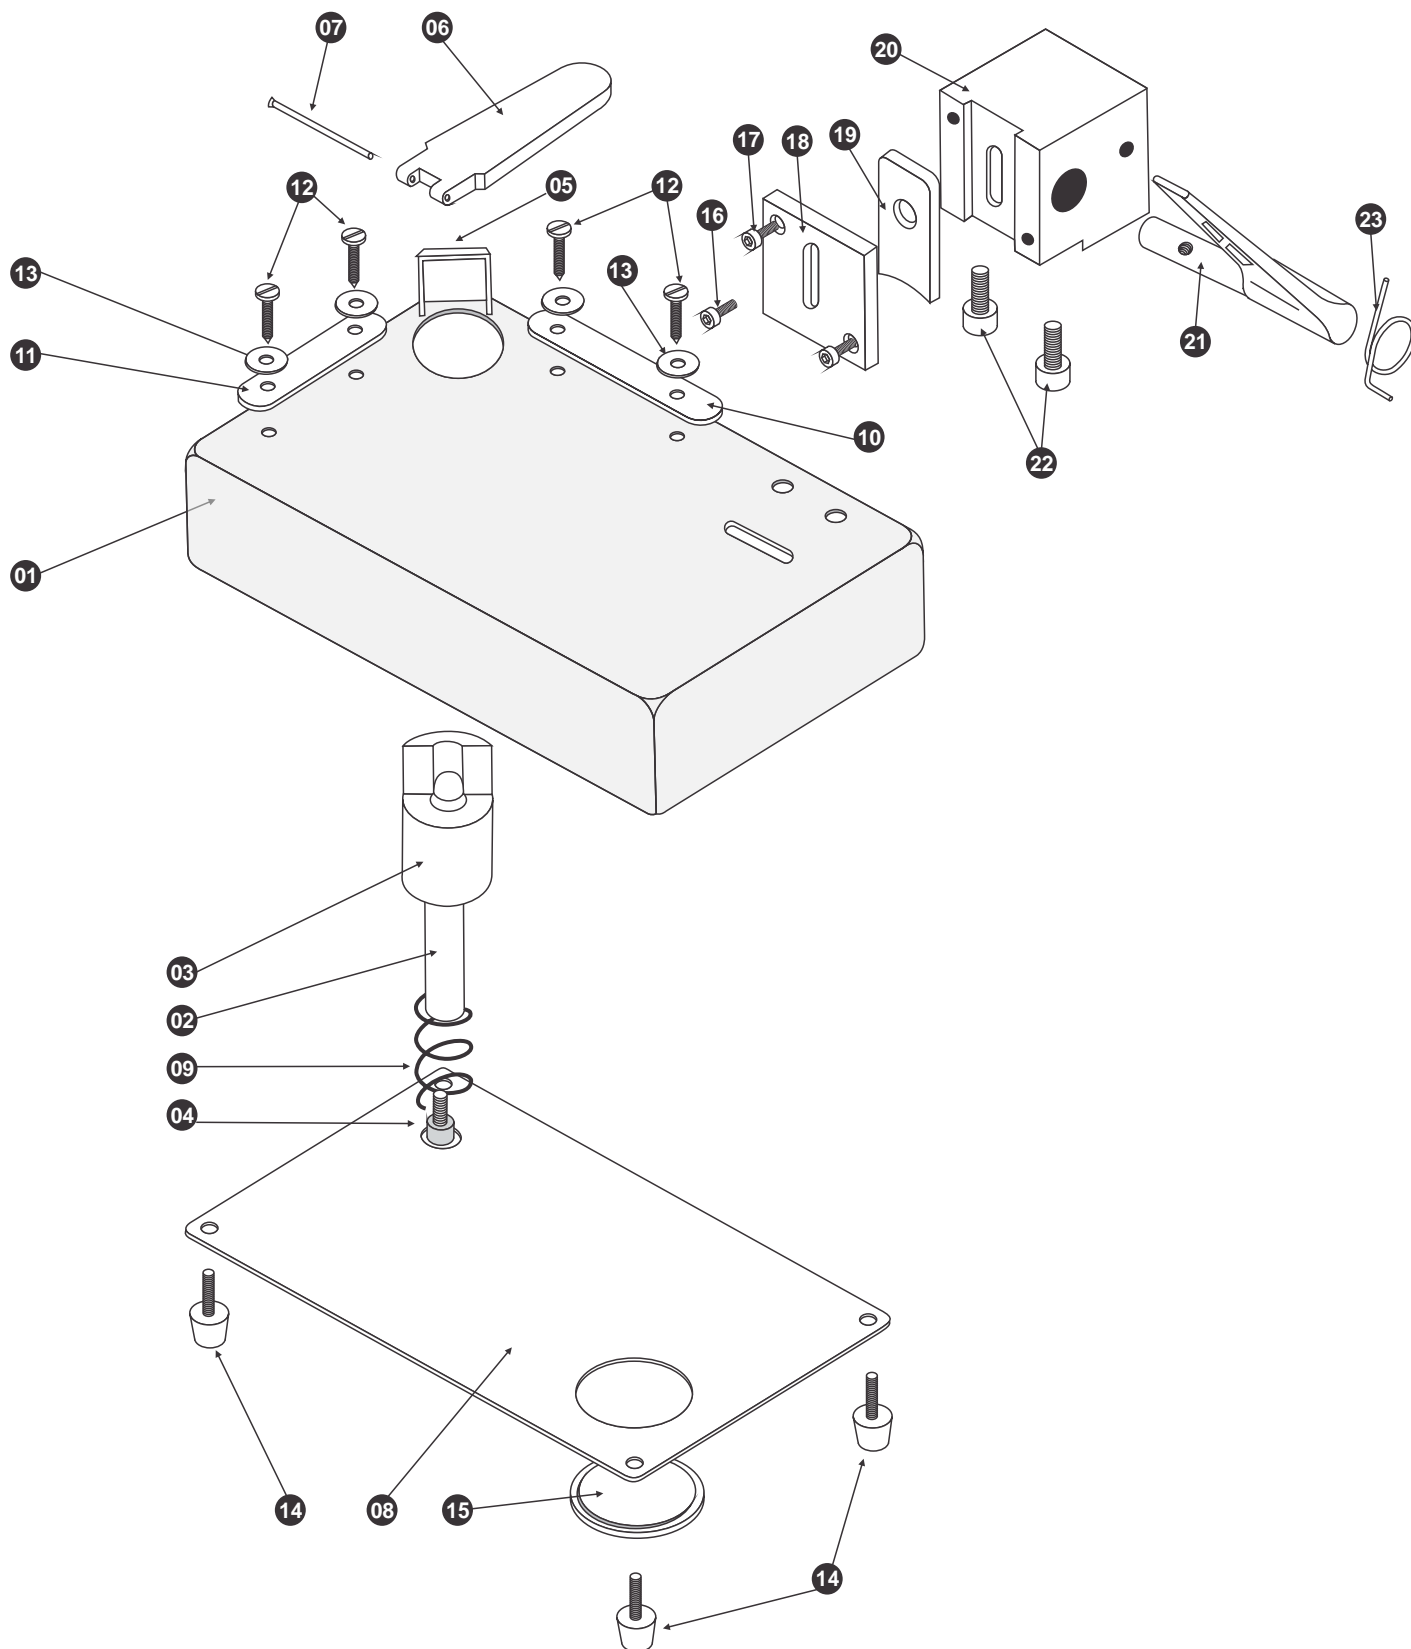

CONJUNTO GERAL

REF. CÓD. DISCRIMINAÇÃO

01	03800	BASE DA CHAPA CANTEADEIRA
02	02792	MACHO DA CANTEADEIRA
03	02795	FEMEA DA CANTEADEIRA
04	02192	PARAFUSO ALLEN 3/16x3/8 DO MACHO
05	02796	SUPORTE DA ALAVANCA DA CANTEADEIRA
06	02797	ALAVANCA DA CANTEADEIRA
07	02798	PINO DA ALAVANCA DA CANTEADEIRA
08	02799	TAMPA DO FUNDO DA CANTEADEIRA
09	02800	MOLA DE COMPRESSÃO DA CANTEADEIRA
10	08923	RÉGUA MAIOR DA CANTEADEIRA
11	02803	RÉGUA MENOR DA CANTEADEIRA
12	02181	PARAFUSO AUTO AT. 2.9x9.5mm DA RÉGUA
13	01604	ARRUELA LISA 1/8" DA RÉGUA

QUANT. REF. CÓD. DISCRIMINAÇÃO

01	14	02804	PEZINHO DE BORRACHA DA CANTEADEIRA	04
01	15	02805	VEDADOR DA CANTEADEIRA	01
01	16	02191	PARAFUSO ALLEN C/CABEÇA 3/16" X 3/4"	01
01	17	02656	PARAFUSO ALLEN M4 X 8mm	02
01	18	03564	TAMPA DO MANCAL	01
01	19	03565	FACA	01
01	20	03566	MANCAL	01
01	21	03567	ALAVANCA DO FURO OVOIDE	01
01	22	03092	PARAFUSO ALLEN C/CABEÇA M6 X 10mm	02
01	23	03568	MOLA DA ALAVANCA	01