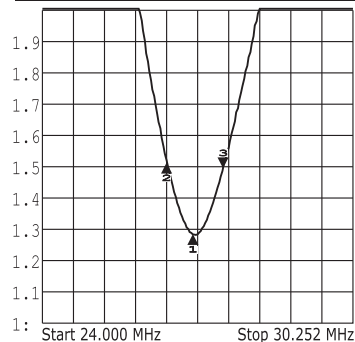

TABELA DE CORTE DA VARETA

Freq. [MHz]   Comp. [mm]

26,500	1485
27,185	1420
27,500	1393
28,000	1354
28,500	1319
29,000	1277
29,500	1238
30,000	1204
30,500	1173
31,000	1138
31,500	1104
32,000	1071
32,500	1039
33,000	1009
33,500	979
34,000	949
34,500	919
35,000	890
35,500	864
36,000	838
36,500	814
37,000	790
37,500	766
38,000	744
38,500	721

ESPECIFICAÇÕES:

Frequência:	26 - 39 MHz
Máxima potência:	100 W
Impedância Nominal:	50 Ohms
Altura:	1620 mm (Original)
Peso:	235 g
R.O.E. Melhor que:	1,5:1
BW (1,5:1):	1,0 MHz
BW (2,0:1):	2,0 MHz
Ganho:	1,0 dBi

R.O.E. (vareta 1433 mm)

1: 27.0247 1.285
2: 26.5162 1.514
3: 27.6376 1.495