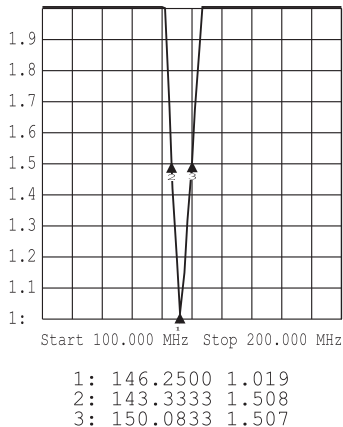

TABELA DE CORTE DA VARETA

Freq. [MHz]   Comp. [mm]

133	1363
134	1346
135	1329
136	1318
137	1306
138	1295
139	1283
140	1272
141	1261
142	1251
143	1239
144	1228
145	1216
146	1205
147	1195
148	1185
149	1175
150	1165
151	1155
152	1146
153	1136
154	1127
155	1117
156	1109
157	1101
158	1093
159	1084
160	1076
161	1067
162	1057
163	1048
164	1038
165	1029
166	1020
167	1012
168	1004
169	995
170	987
171	978
172	970
173	962
174	953

ESPECIFICAÇÕES:

Frequência:	133 - 174 MHz
Máxima potência:	100 W
Impedância Nominal:	50 Ohms
Altura:	1500 mm
Peso:	230 g
R.O.E. Melhor que:	1,5:1
BW (1,5:1):	6,0 MHz
BW (2,0:1):	12,0 MHz
Ganho:	3,0 dBi

R.O.E. (vareta 1202 mm)

INSTRUÇÕES P/ MONTAGEM

1. 1 Utilizando a chave allen fornecida, retirar a haste e cortá-la na frequência desejada (vide tabela ao lado).
2. 2 Fixar a antena no veículo, utilizando um dos suportes AQUÁRIO: M-500, M-550, M-600, M-650 e um dos cabos M-80xK - não é necessário raspar a tinta do automóvel; pode-se utilizar também o suporte magnético M-700K ou fixar a antena diretamente no teto, utilizando somente um dos cabos M-80xK.
3. 3 Verificar o sistema utilizando um medidor de Relação de Onda Estacionária (R.O.E.). Caso seja necessário, fazer um ajuste fino utilizando a chave allen fornecida para alterar o comprimento da vareta.

ACESSÓRIOS COMPATÍVEIS