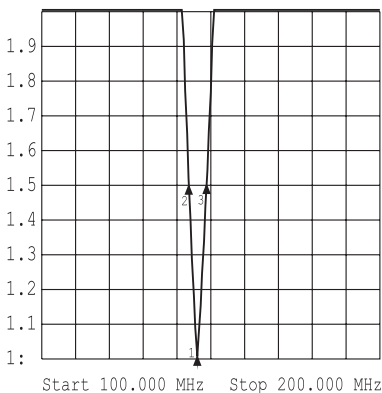

AQUÁRIO®

M-410C

Antena móvel 5/8 de onda VHF

Manual de Instalação

Parabéns! Você acaba de adquirir um produto Aquário, marca que é sinônimo de qualidade e alta tecnologia.

Antena móvel 5/8 de onda VHF, projetada para instalação em estação móvel de rádio transceptor e ideal para comunicação ponto a ponto ou via repetidoras, com transmissão e recepção de sinais em faixas comerciais, amadoras e públicas.

Especificação Técnica

Frequência	136 - 174 MHz
Ganho	3 dBi±1dB
BW (1,5:1)	5 MHz
BW (2,0:1)	10 MHz
R.O.E	1,5:1
Peso	280 g
Altura	1500 mm
Máx. Potência	150 W
Impedância	50 Ω

R.O.E

R.O.E. (vareta 1160 mm)

1:	146.0000	1.012
2:	143.5667	1.506
3:	148.8057	1.505

Tabela de Corte

TABELA DE CORTE DA VARETA

Freq. [MHz]	Comp. [mm]
136	1290
137	1273
138	1279
139	1246
140	1234
141	1222
142	1210
143	1197
144	1183
145	1170
146	1160
147	1143
148	1129
149	1117
150	1105
151	1096
152	1085

153	1073
154	1062
155	1051
156	1040
157	1029
158	1017
159	1006
160	0995
161	0983
162	0972
163	0961
164	0951
165	0940
166	0930
167	0920
168	0910
169	0899
170	0889
171	0878
172	0868
173	0857
174	0846