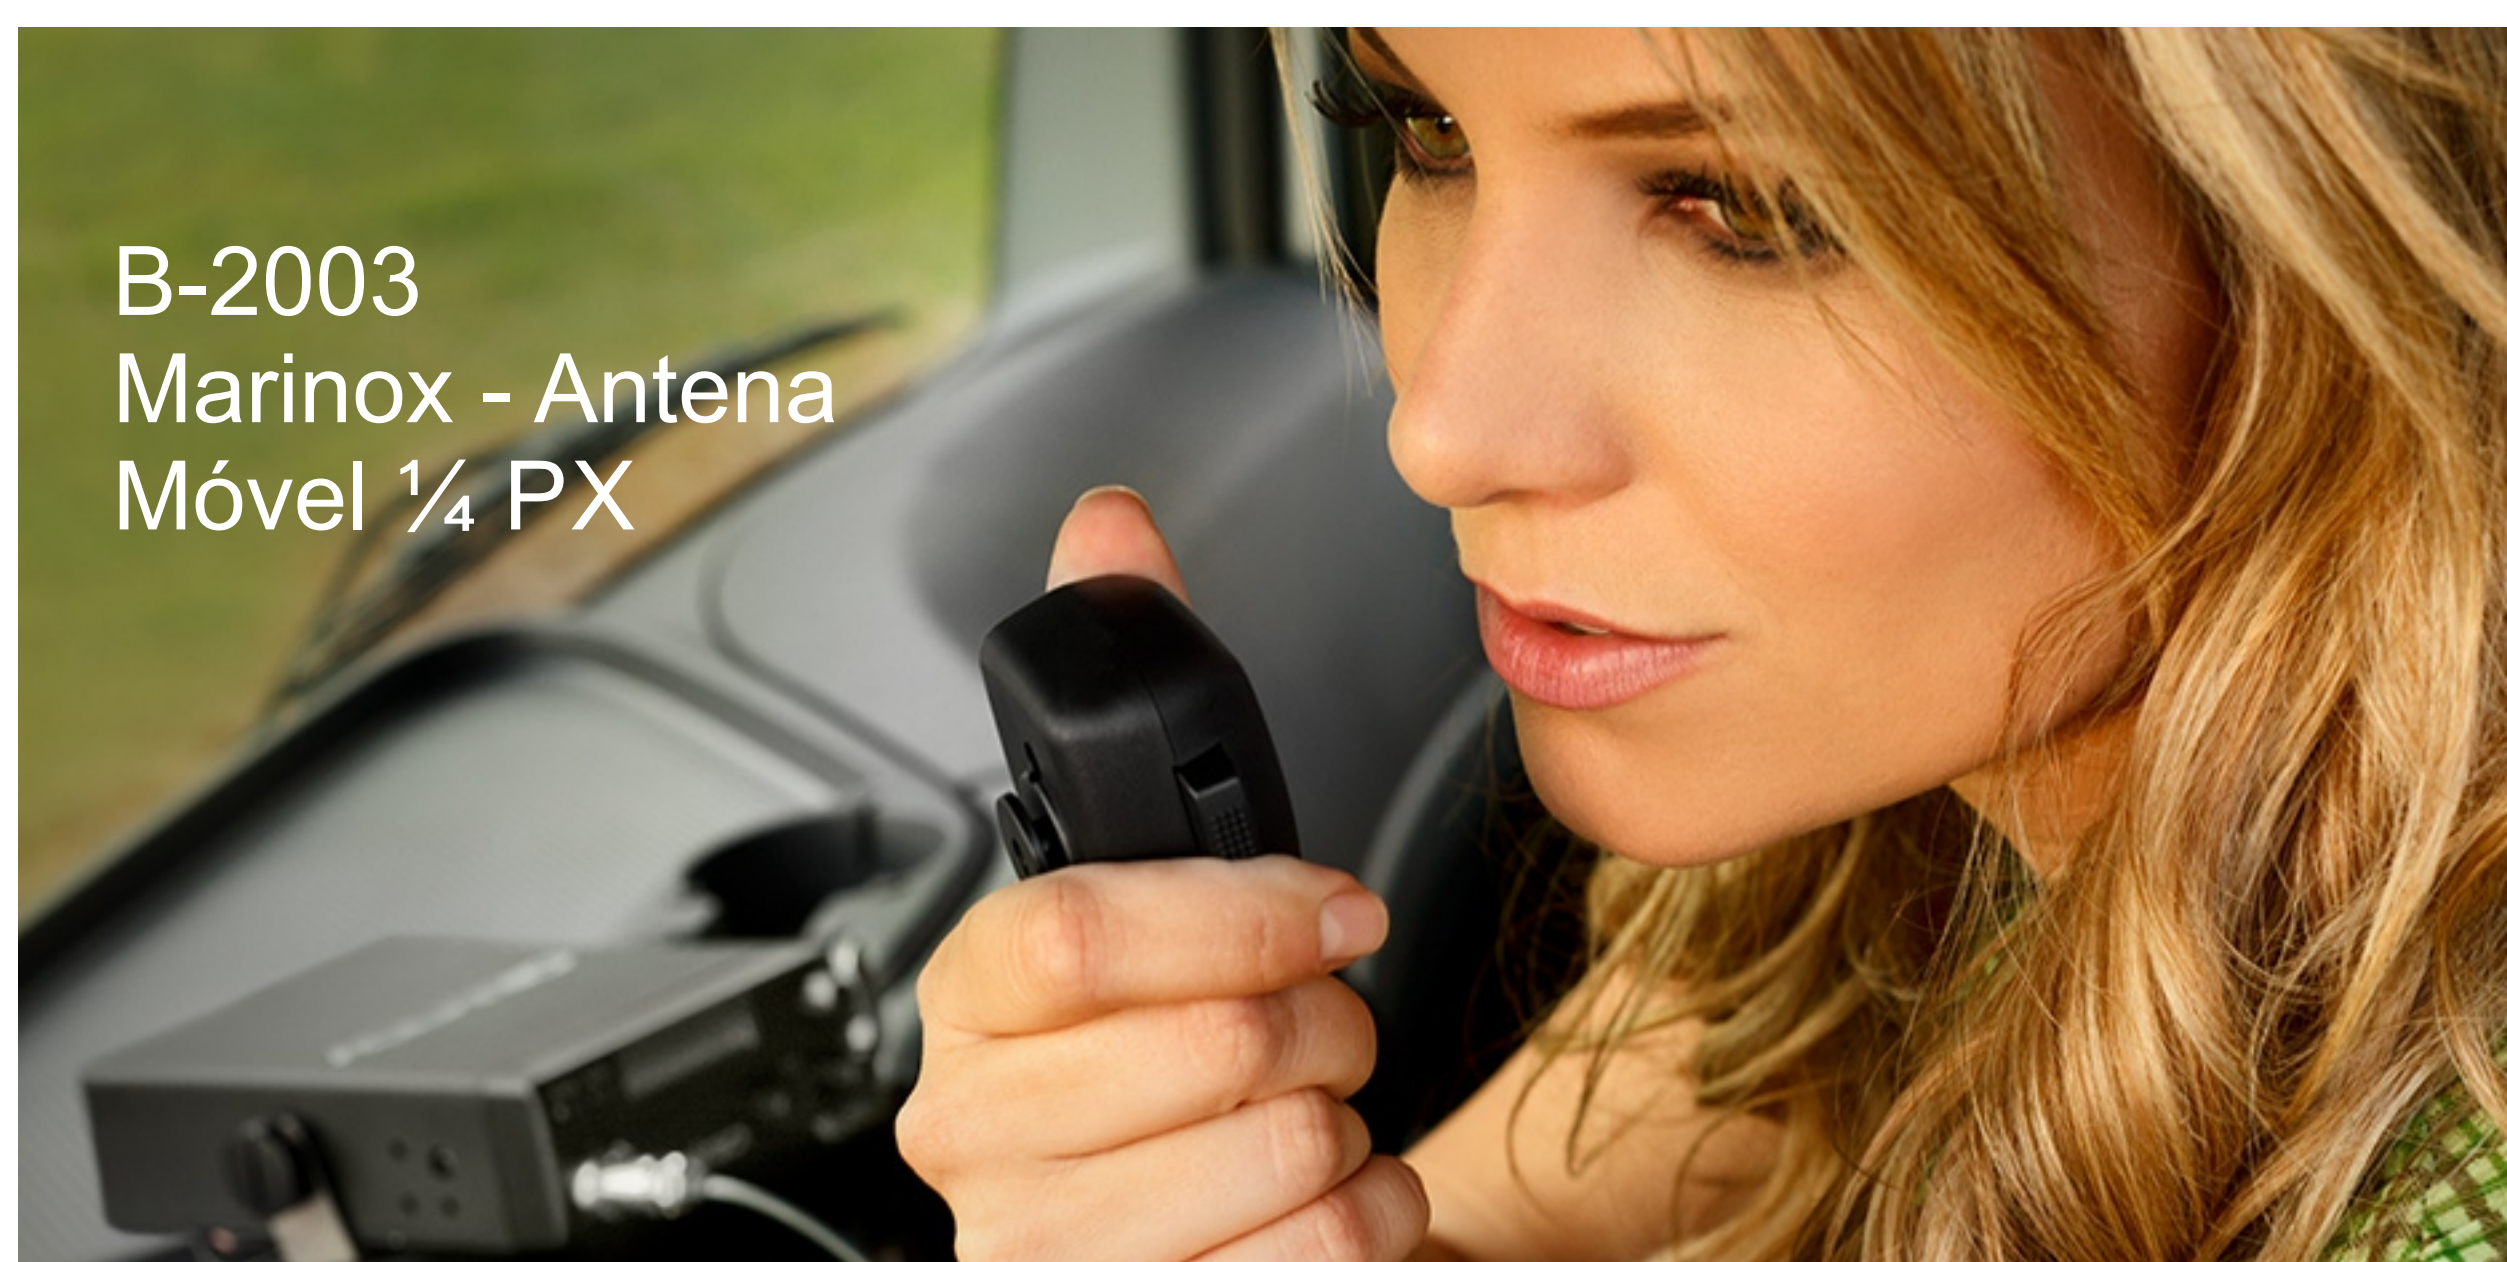

B-2003 Marinox - Antena Móvel ¼ PX

Base estável

A base conta com o sistema de molas que ajuda a diminuir o impacto, garantindo boa durabilidade.

AQUÁRIO
wireless technology

Principais benefícios

Maior alcance em operação móvel

Proporciona conforto e segurança nas viagens, permitindo a comunicação rápida e eficiente via rádio

Haste produzida em aço inox especial. Não deforma, mantendo-se sempre reta

A instalação é feita com suporte e cabo

Produzida com exclusivo sistema de trava que protege contra roubo

Alta resistência à corrosão, mesmo em regiões litorâneas

Sistema de mola que diminui o impacto e aumenta a durabilidade do produto

Produto nacional, com garantia de 1 ano contra defeitos de fabricação